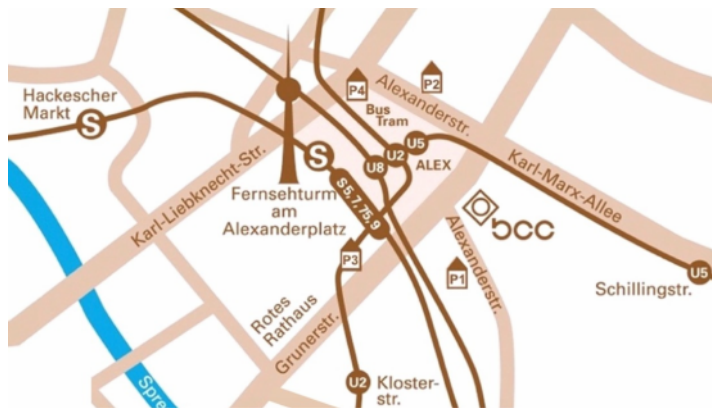

## Parkplätze

### Details

Parkhaus	Parkplätze	Entfernung (km)	Öffnungszeiten	Kontakt
<b>1. ALEXA-Parkhaus</b> <a href="http://www.alexacentre.com">www.alexacentre.com</a>	1590	0,1	Mo - So 06:00 Uhr - 01:00 Uhr	+49 1805 903310
<b>2. Q-PARK am Alex</b> <a href="http://www.q-park.de">www.q-park.de</a>	655	0,3	Mo - So 00:00 Uhr - 00:00 Uhr	+49 30 41014706
<b>3. Park Inn Parkhaus</b> <a href="http://www.parkinn-berlin.de">www.parkinn-berlin.de</a>	164	0,4	Mo - So 00:00 Uhr - 00:00 Uhr	+49 30 23890
<b>4. Parkhaus in den Rathauspassagen</b> <a href="http://www.rathauspassagen-berlin.de">www.rathauspassagen-berlin.de</a>	600	0,5	Mo - So 00:00 Uhr - 00:00 Uhr	+49 30 24713115