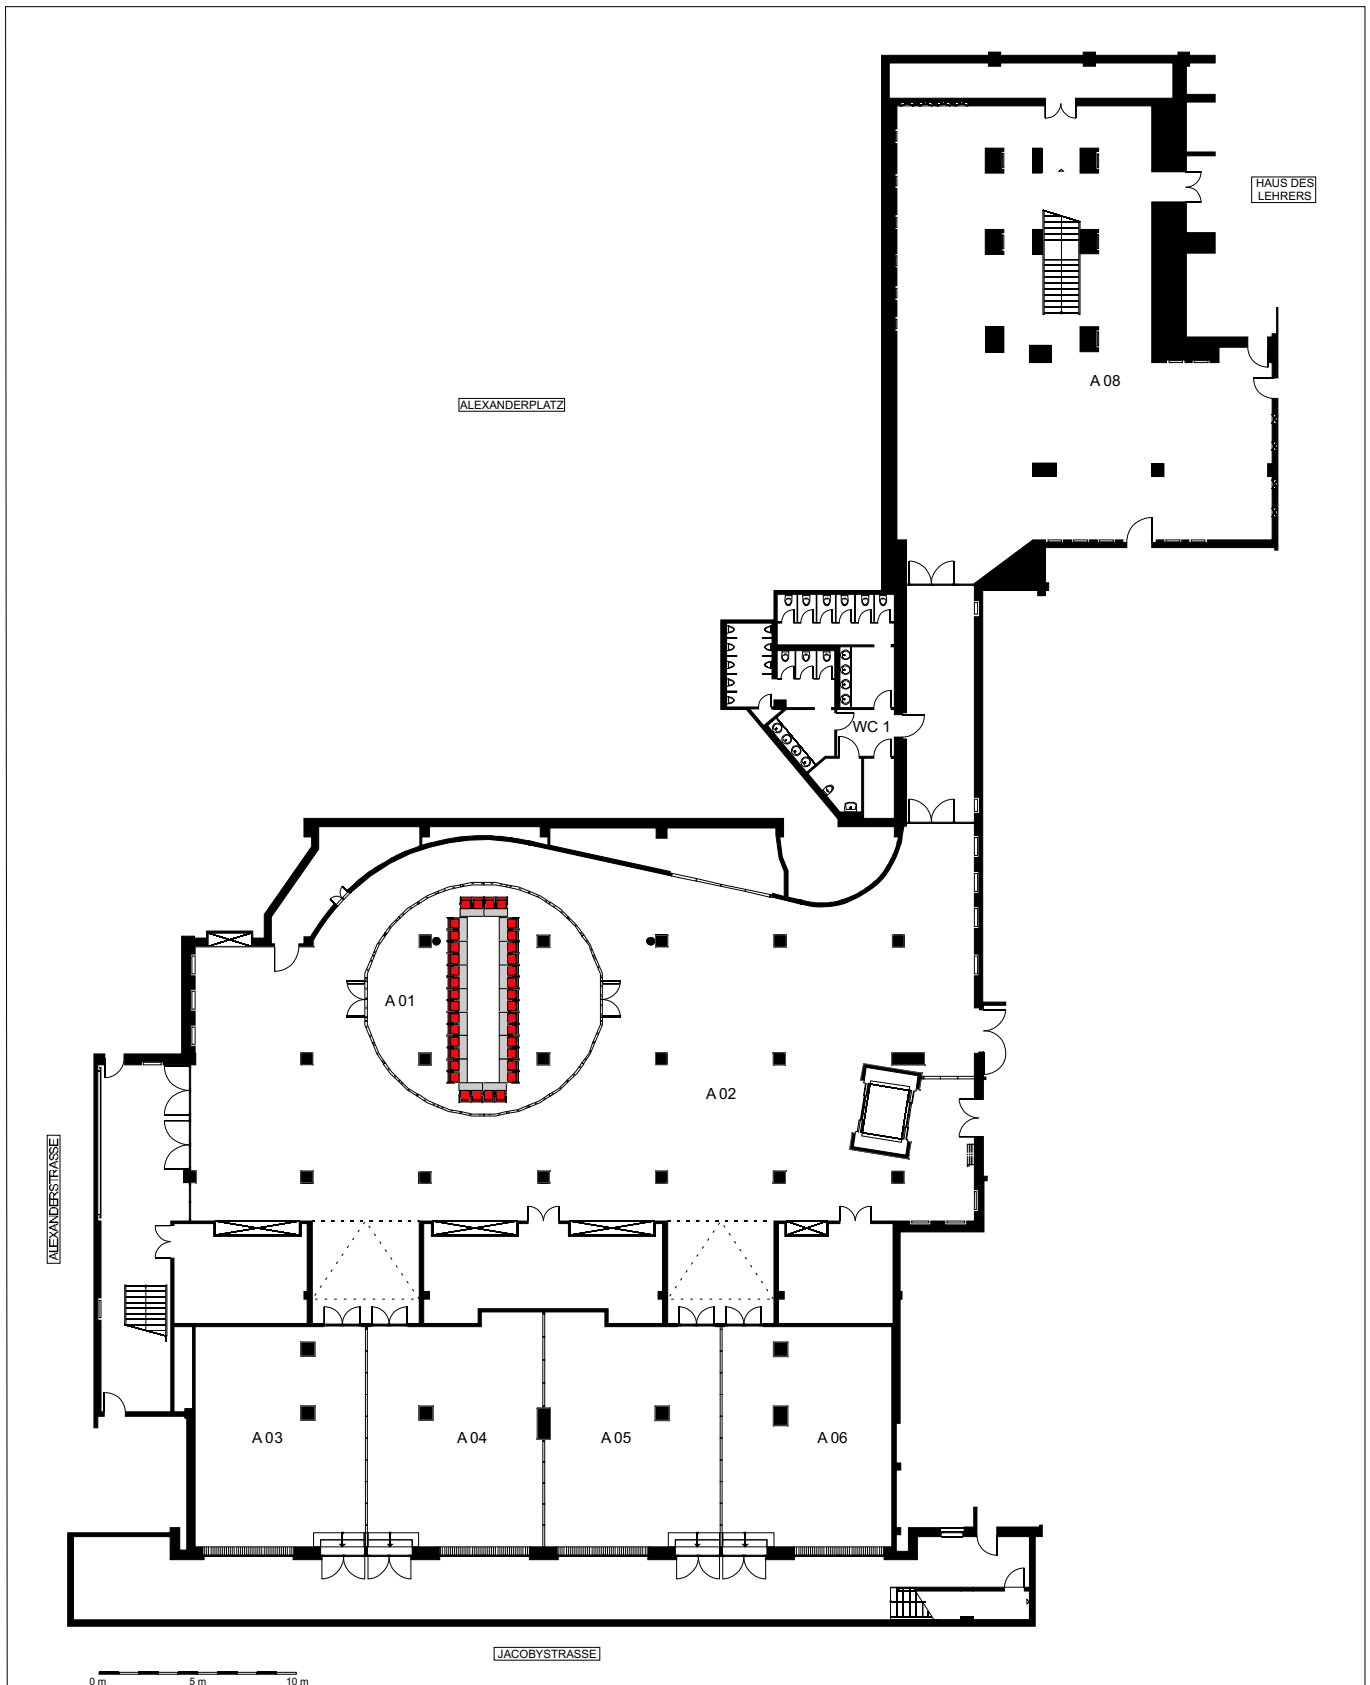

Raum	Bestuhlung	Raumnutzung	Kunde/Veranstalter:	Projekt/Veranstaltung:
A 01	36 im Karree			berliner congress center bcc Berliner Congress Center GmbH Alexanderstrasse 11, 10178 Berlin Tel. 0049 (030) 23 80 67 50 Fax 0049 (030) 23 80 68 34 E-Mail: info@bcc-berlin.de www.bcc-berlin.de
			Datum der Veranstaltung:	
			Ebene A	
			Planungsstand:	
			Zuletzt bearbeitet und geprüft von:	
			Anderungen vorbehalten. Alle Maße sind vor Ort zu überprüfen. Diese Zeichnung ist Eigentum der bcc Berliner Congress Center GmbH. Sie ist urheberrechtlich geschützt und darf nur mit ausdrücklicher Genehmigung weiterverbreitet oder genutzt werden.