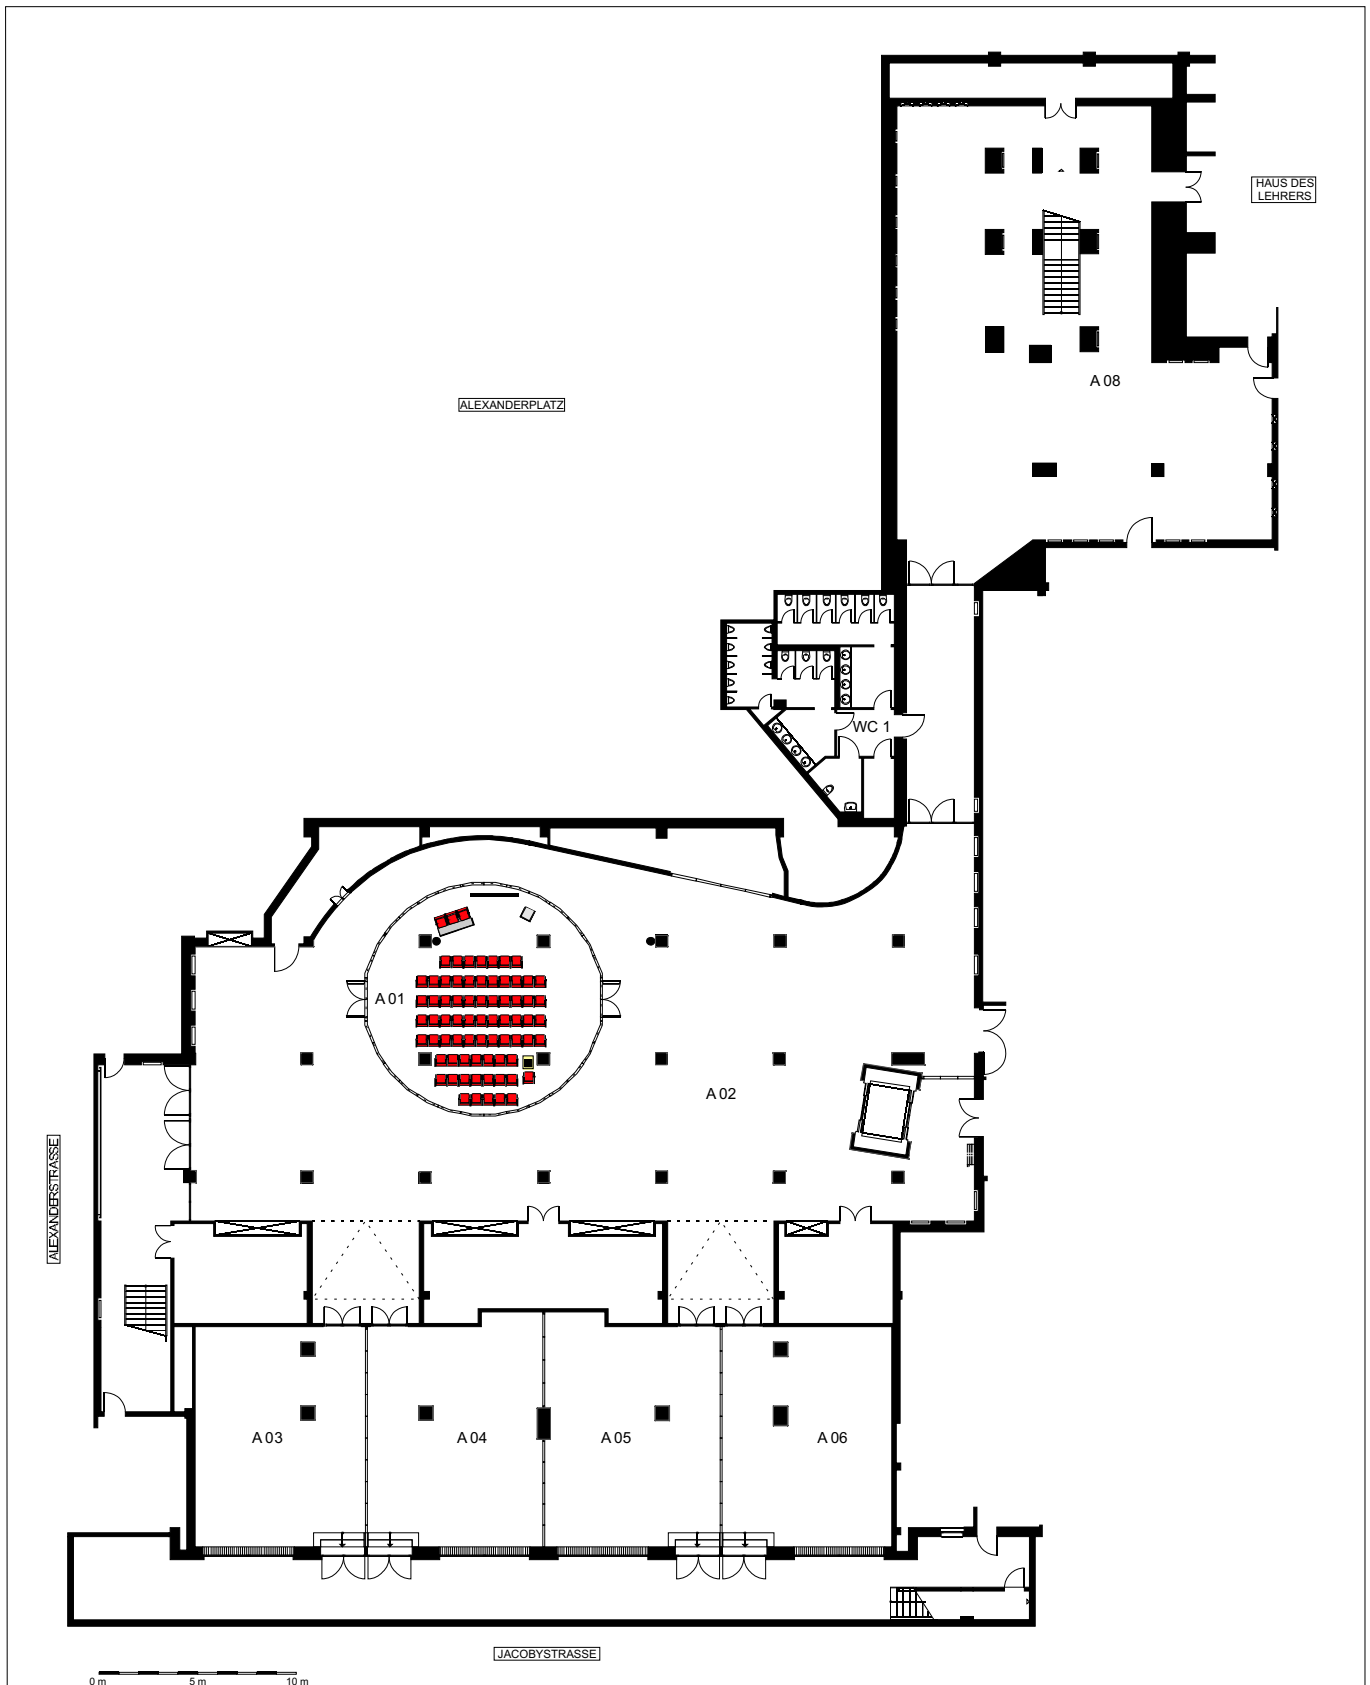

Raum	Bestuhlung	Raumnutzung	Kunde/Veranstalter:	Projekt/Veranstaltung:
A 01	70 in Reihe			berliner congress center bcc Berliner Congress Center GmbH Alexanderstraße 11, 10178 Berlin Tel. 0049 (030) 23 80 67 50 Fax 0049 (030) 23 80 68 34 E-Mail: info@bcc-berlin.de www.bcc-berlin.de
			Datum der Veranstaltung:	
			Ebene A	
			Planungsstand:	
			Zuletzt bearbeitet und geprüft von:	
			Anderungen vorbehalten. Alle Maße sind vor Ort zu überprüfen. Diese Zeichnung ist Eigentum der bcc Berliner Congress Center GmbH. Sie ist urheberrechtlich geschützt und darf nur mit ausdrücklicher Genehmigung weiterverbreitet oder genutzt werden.