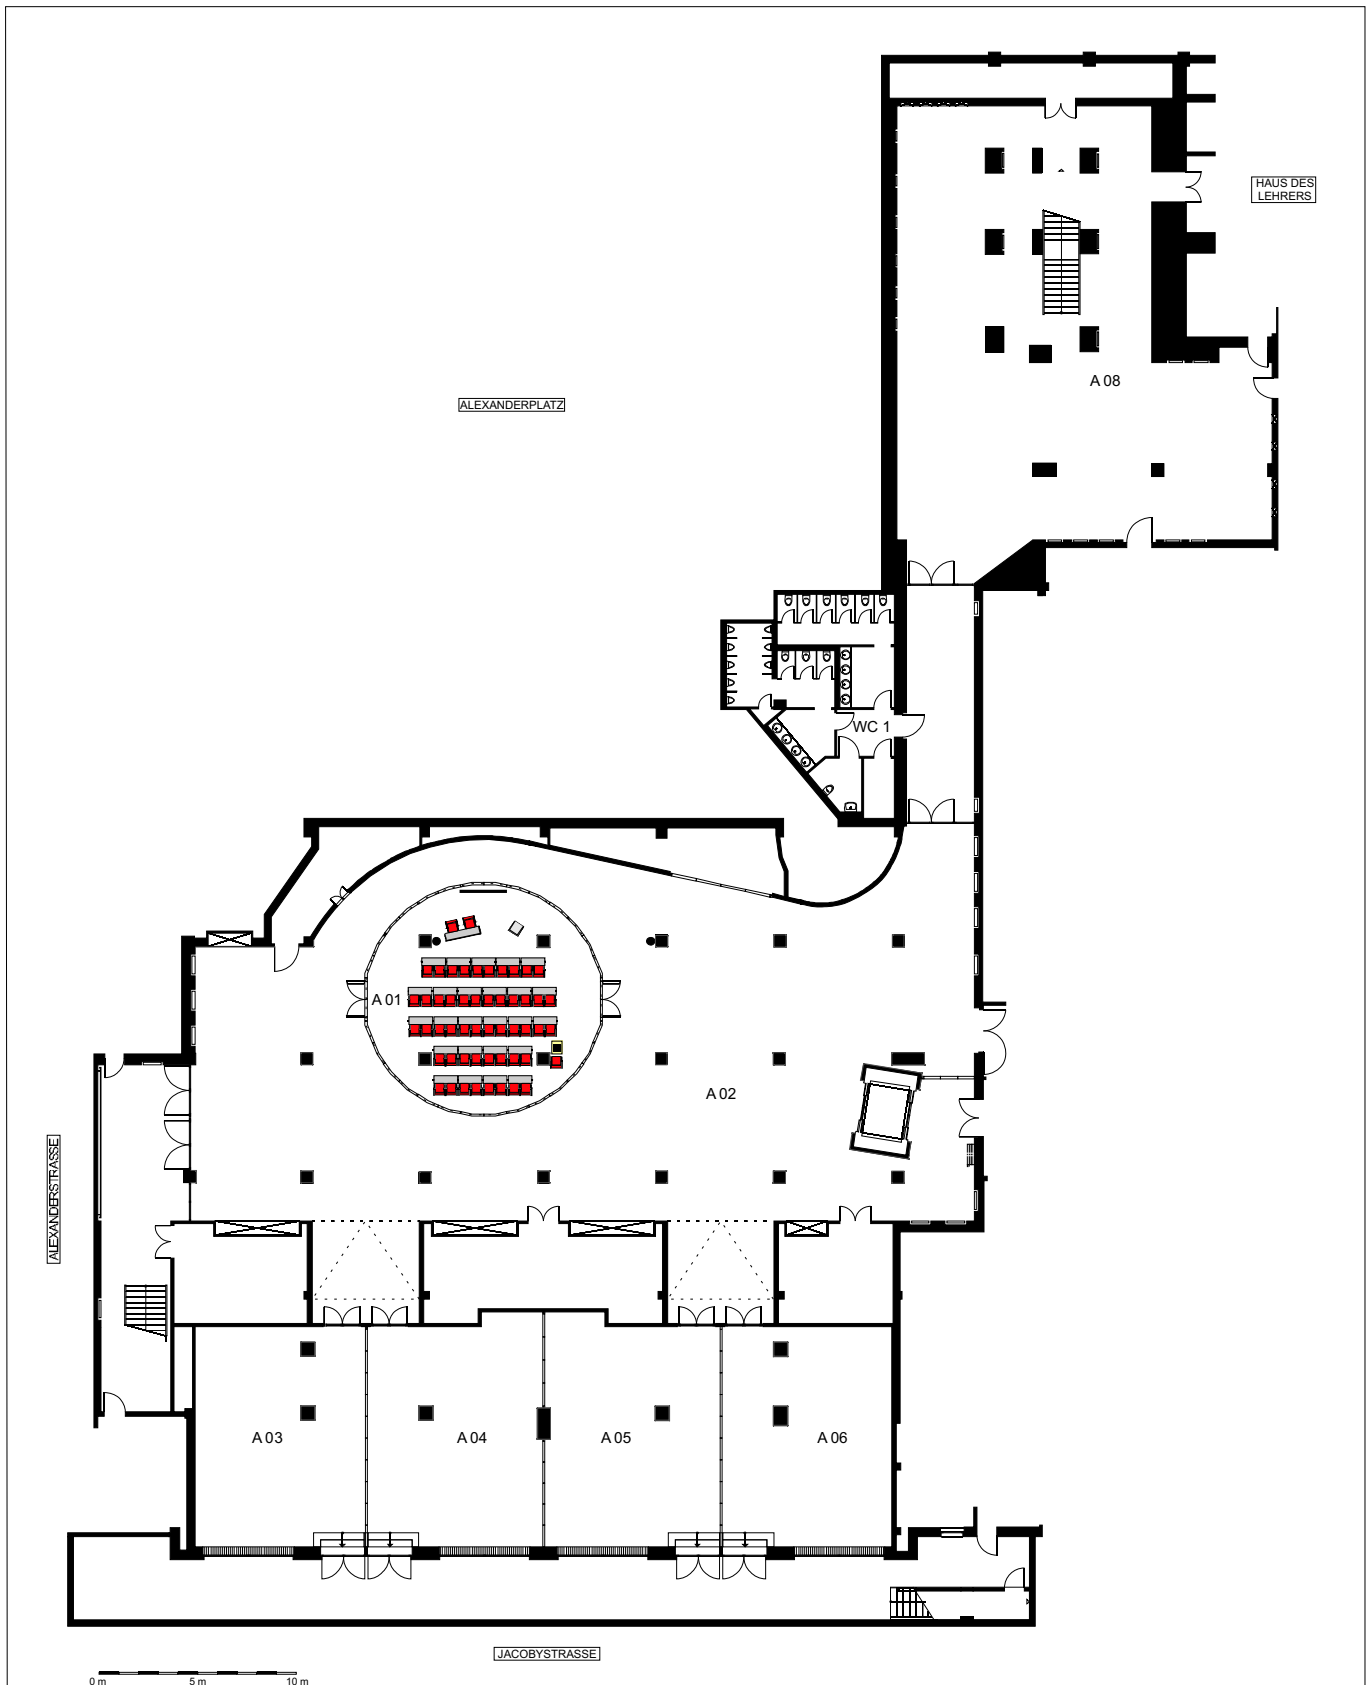

Raum	Bestuhlung	Raumnutzung	Kunde/Veranstalter:	Projekt/Veranstaltung:
A 01	50 parlamentarisch			 berliner congress center bcc Berliner Congress Center GmbH Alexanderstrasse 11, 10178 Berlin Tel. 0049 (030) 23 80 67 50 Fax 0049 (030) 23 80 68 34 E-Mail: info@bcc-berlin.de www.bcc-berlin.de
			Datum der Veranstaltung:	
			Ebene A	
			Planungsstand:	
			Zuletzt bearbeitet und geprüft von:	
			Anderungen vorbehalten. Alle Maße sind vor Ort zu überprüfen. Diese Zeichnung ist Eigentum der bcc Berliner Congress Center GmbH. Sie ist urheberrechtlich geschützt und darf nur mit ausdrücklicher Genehmigung weiterverbreitet oder genutzt werden.