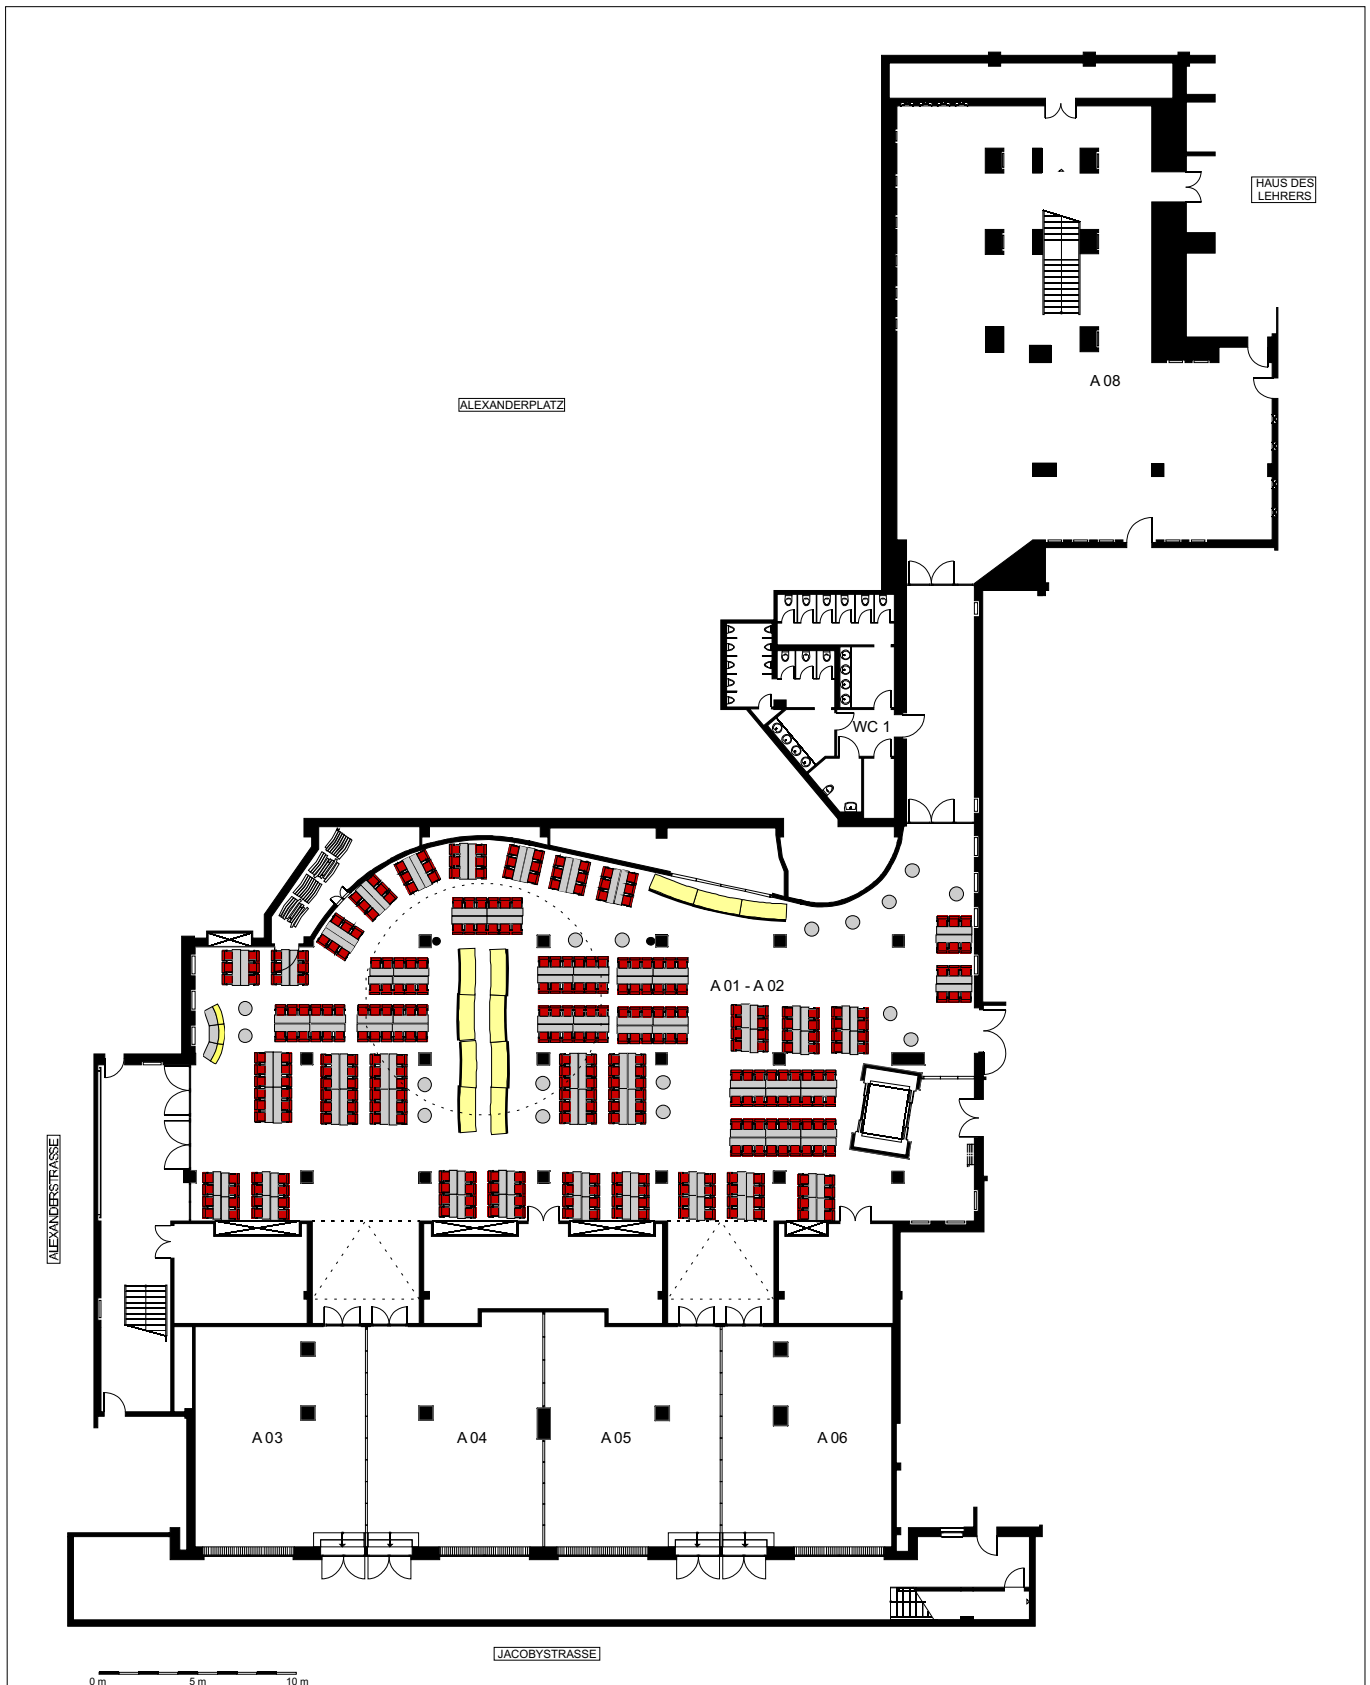

Raum	Bestuhlung	Raumnutzung	Kunde/Veranstalter:	Projekt/Veranstaltung:
A 01- A 02	352 Bankett			bcc berliner congress center bcc Berliner Congress Center GmbH Alexanderstrasse 11, 10178 Berlin Tel. 0049 (030) 23 80 67 50 Fax 0049 (030) 23 80 68 34 E-Mail: info@bcc-berlin.de www.bcc-berlin.de
			Datum der Veranstaltung:	
			Ebene A	
			Planungsstand:	
			Zuletzt bearbeitet und geprüft von:	
			Anderungen vorbehalten. Alle Maße sind vor Ort zu überprüfen. Diese Zeichnung ist Eigentum der bcc Berliner Congress Center GmbH. Sie ist urheberrechtlich geschützt und darf nur mit ausdrücklicher Genehmigung weiterverbreitet oder genutzt werden.