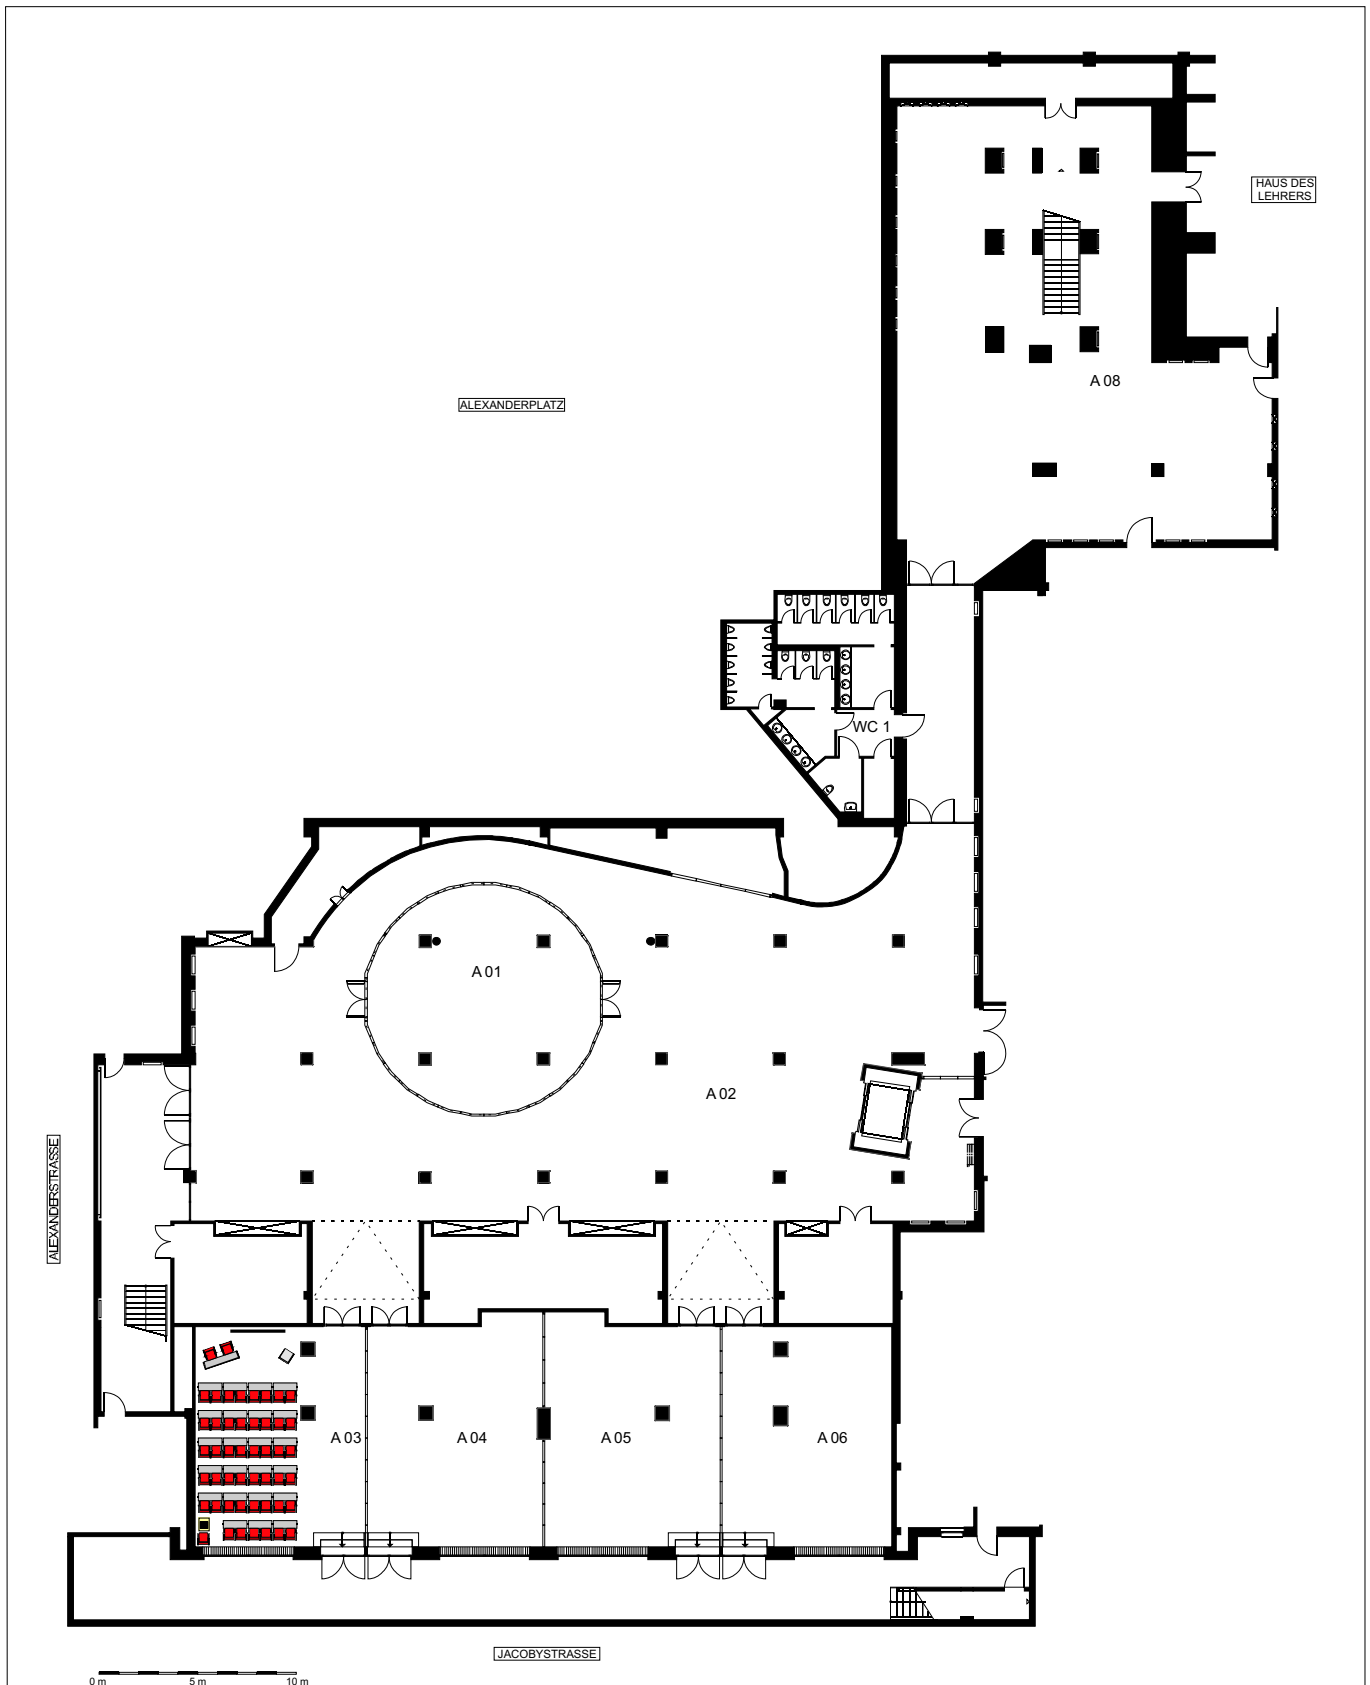

Raum	Bestuhlung	Raumnutzung	Kunde/Veranstalter:	Projekt/Veranstaltung:
A 03	46 parlamentarisch			berliner congress center bcc Berliner Congress Center GmbH Alexanderstraße 11, 10178 Berlin Tel. 0049 (030) 23 80 67 50 Fax 0049 (030) 23 80 68 34 E-Mail: info@bcc-berlin.de www.bcc-berlin.de
			Datum der Veranstaltung:	
			Ebene A	
			Planungsstand:	
			Zuletzt bearbeitet und geprüft von:	
			Anderungen vorbehalten. Alle Maße sind vor Ort zu überprüfen. Diese Zeichnung ist Eigentum der bcc Berliner Congress Center GmbH. Sie ist urheberrechtlich geschützt und darf nur mit ausdrücklicher Genehmigung weiterverbreitet oder genutzt werden.