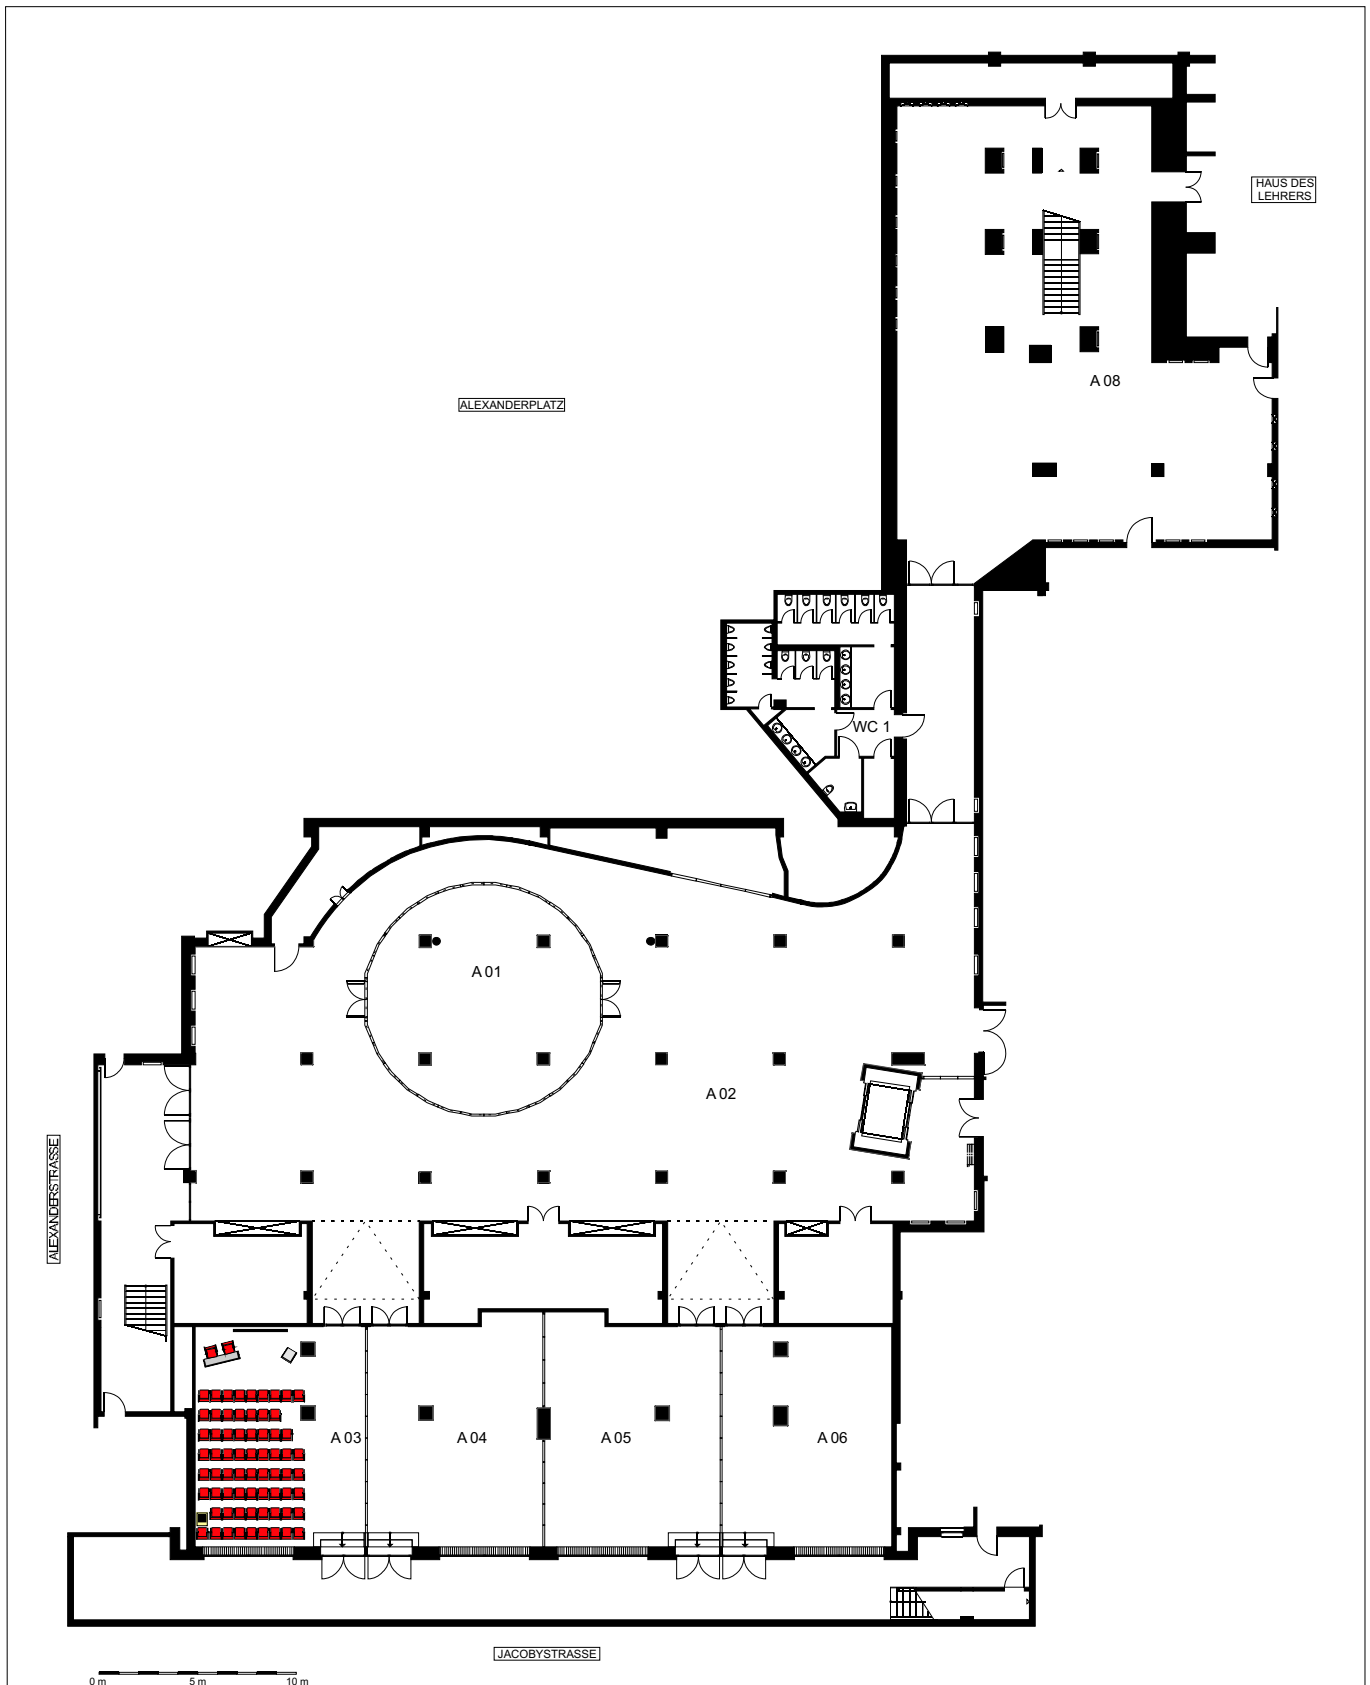

Raum	Bestuhlung	Raumnutzung	Kunde/Veranstalter:	Projekt/Veranstaltung:
A 03	67 in Reihe			berliner congress center bcc Berliner Congress Center GmbH Alexanderstraße 11, 10178 Berlin Tel. 0049 (030) 23 80 67 50 Fax 0049 (030) 23 80 68 34 E-Mail: info@bcc-berlin.de www.bcc-berlin.de
			Datum der Veranstaltung:	
			Ebene A	
			Planungsstand:	
			Zuletzt bearbeitet und geprüft von:	
			Anderungen vorbehalten. Alle Maße sind vor Ort zu überprüfen. Diese Zeichnung ist Eigentum der bcc Berliner Congress Center GmbH. Sie ist urheberrechtlich geschützt und darf nur mit ausdrücklicher Genehmigung weiterverbreitet oder genutzt werden.