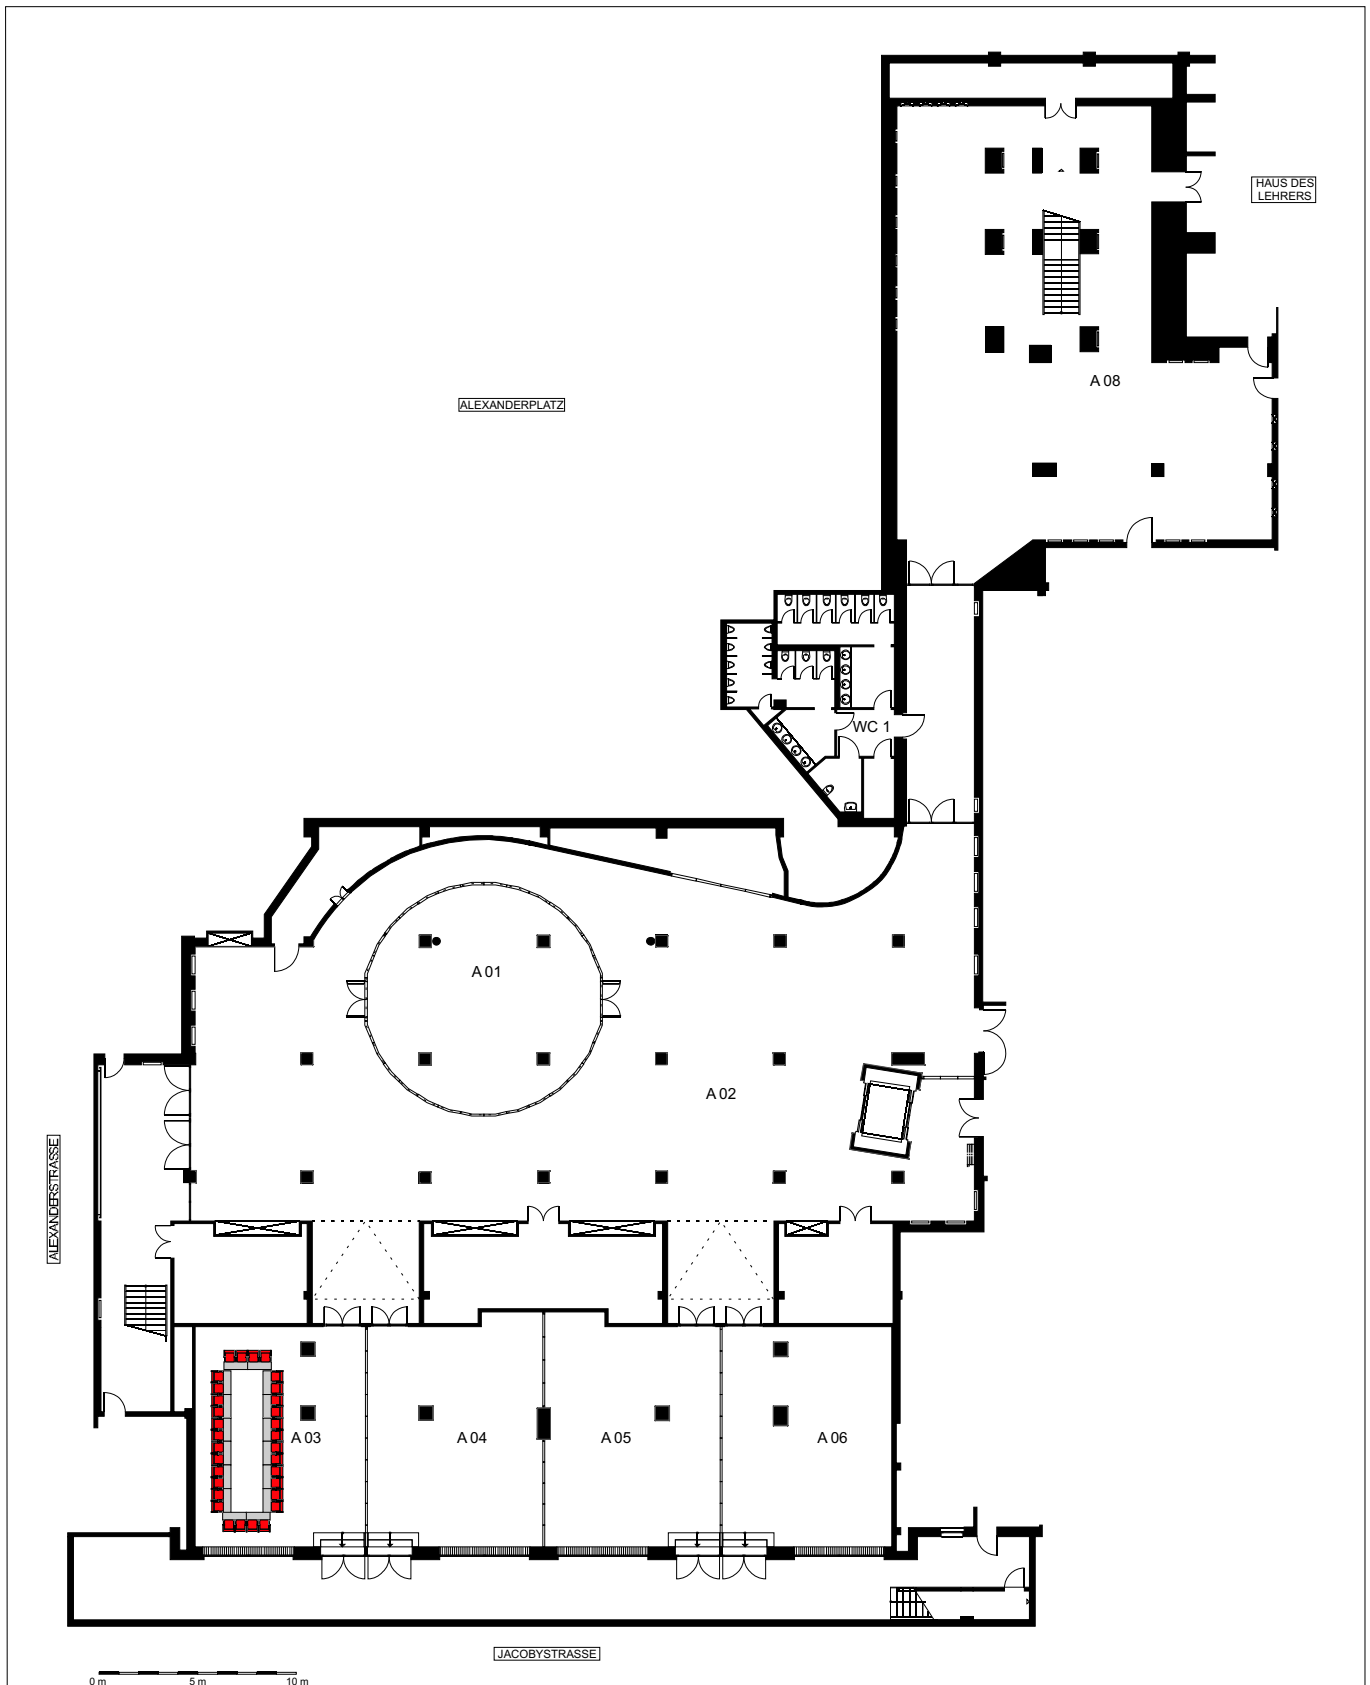

Raum	Bestuhlung	Raumnutzung	Kunde/Veranstalter:	Projekt/Veranstaltung:
A 03	32 im Karree			berliner congress center bcc Berliner Congress Center GmbH Alexanderstrasse 11, 10178 Berlin Tel. 0049 (030) 23 80 67 50 Fax 0049 (030) 23 80 68 34 E-Mail: info@bcc-berlin.de www.bcc-berlin.de
			Datum der Veranstaltung:	
			Ebene A	
			Planungsstand:	
			Zuletzt bearbeitet und geprüft von:	
			Anderungen vorbehalten. Alle Maße sind vor Ort zu überprüfen. Diese Zeichnung ist Eigentum der bcc Berliner Congress Center GmbH. Sie ist urheberrechtlich geschützt und darf nur mit ausdrücklicher Genehmigung weiterverbreitet oder genutzt werden.