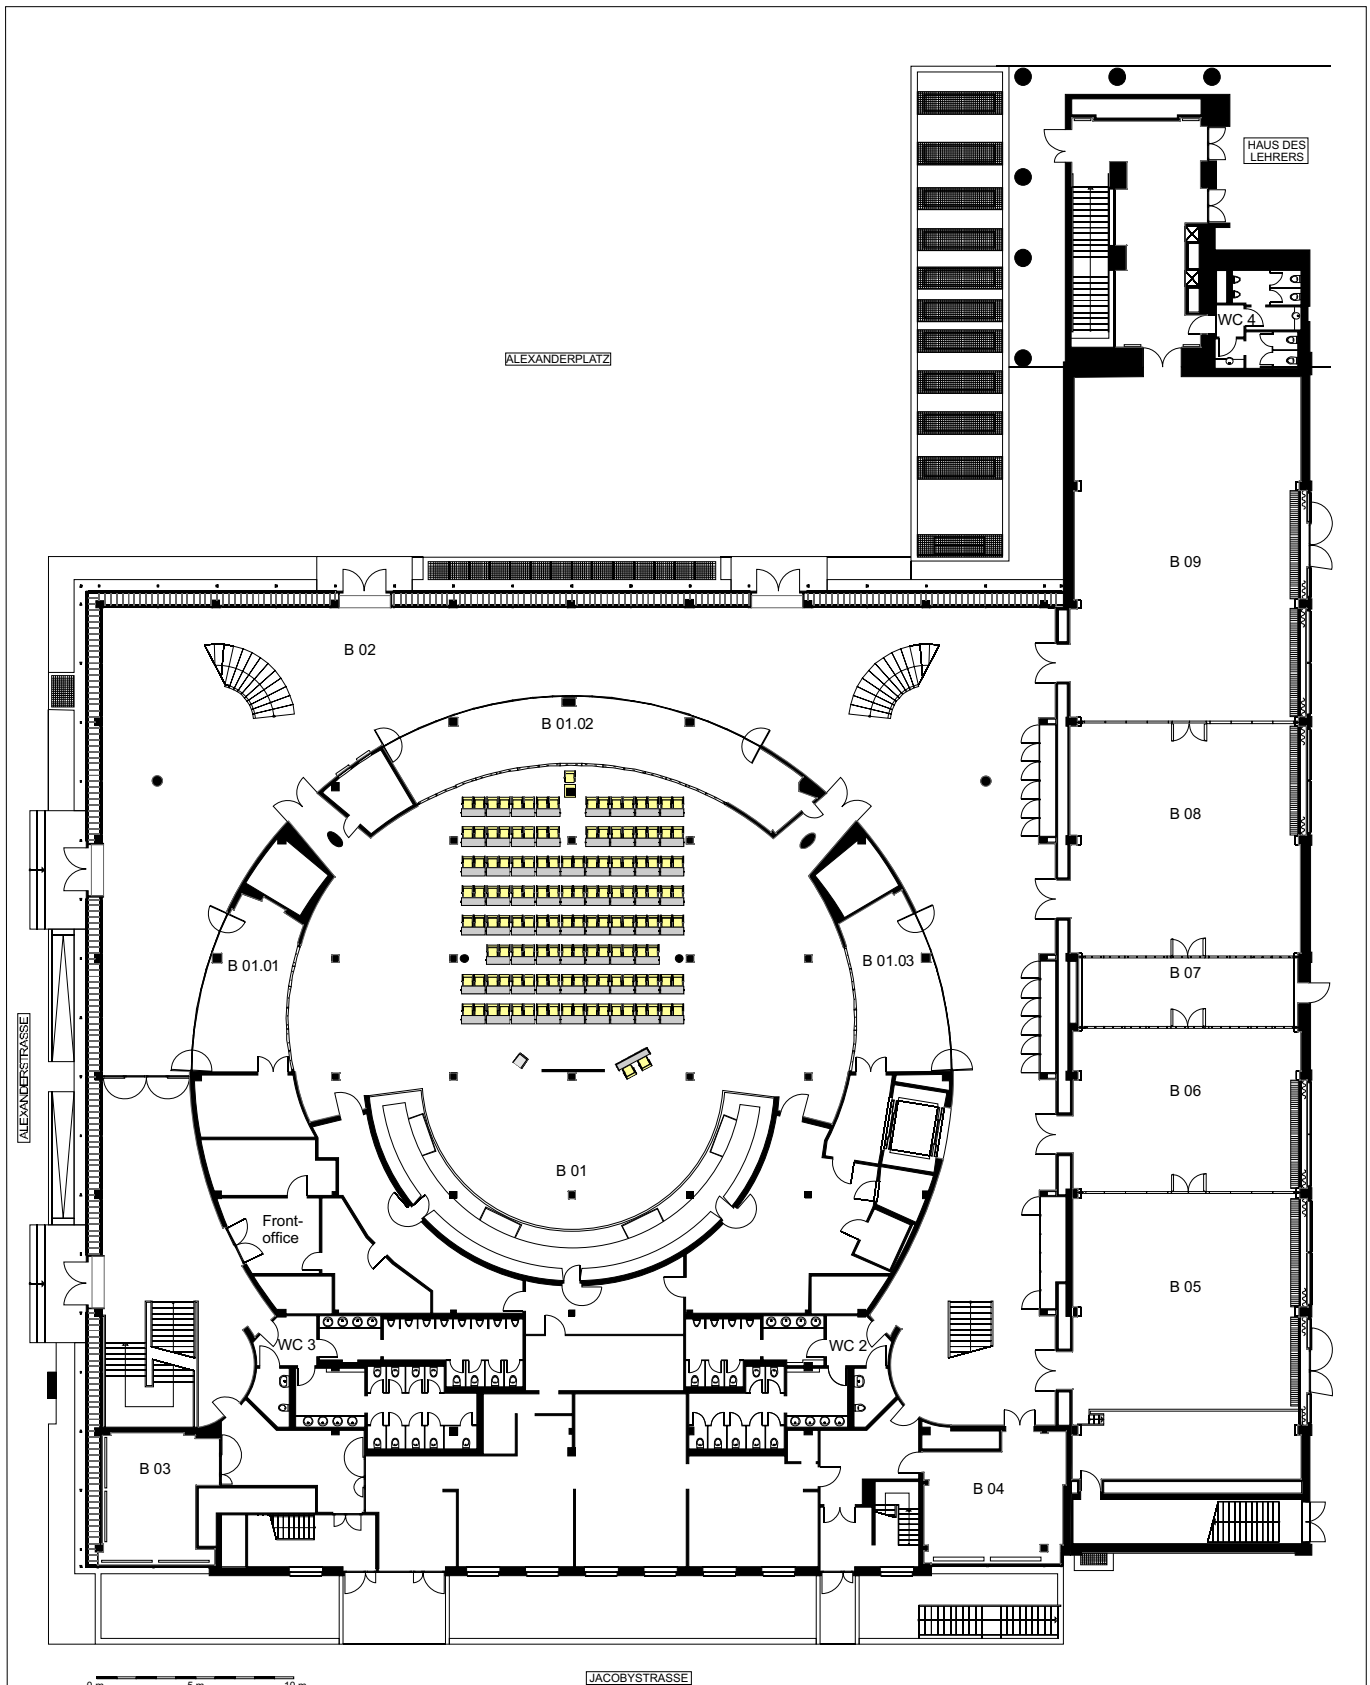

Raum	Bestuhlung	Raumnutzung	Kunde/Veranstalter:	Projekt/Veranstaltung:
B 01	136 parlamentarisch		Datum der Veranstaltung:	berliner congress center bcc Berliner Congress Center GmbH Alexanderstraße 11, 10178 Berlin Tel. 0049 (030) 23 80 67 50 Fax 0049 (030) 23 80 68 34 E-Mail: info@bcc-berlin.de www.bcc-berlin.de
			Ebene B	
			Planungsstand:	
			Zuletzt bearbeitet und geprüft von:	
			Änderungen vorbehalten. Alle Maße sind vor Ort zu überprüfen.	
			Diese Zeichnung ist Eigentum der bcc Berliner Congress Center GmbH. Sie ist urheberrechtlich geschützt und darf nur mit ausdrücklicher Genehmigung weiterverbreitet oder genutzt werden.