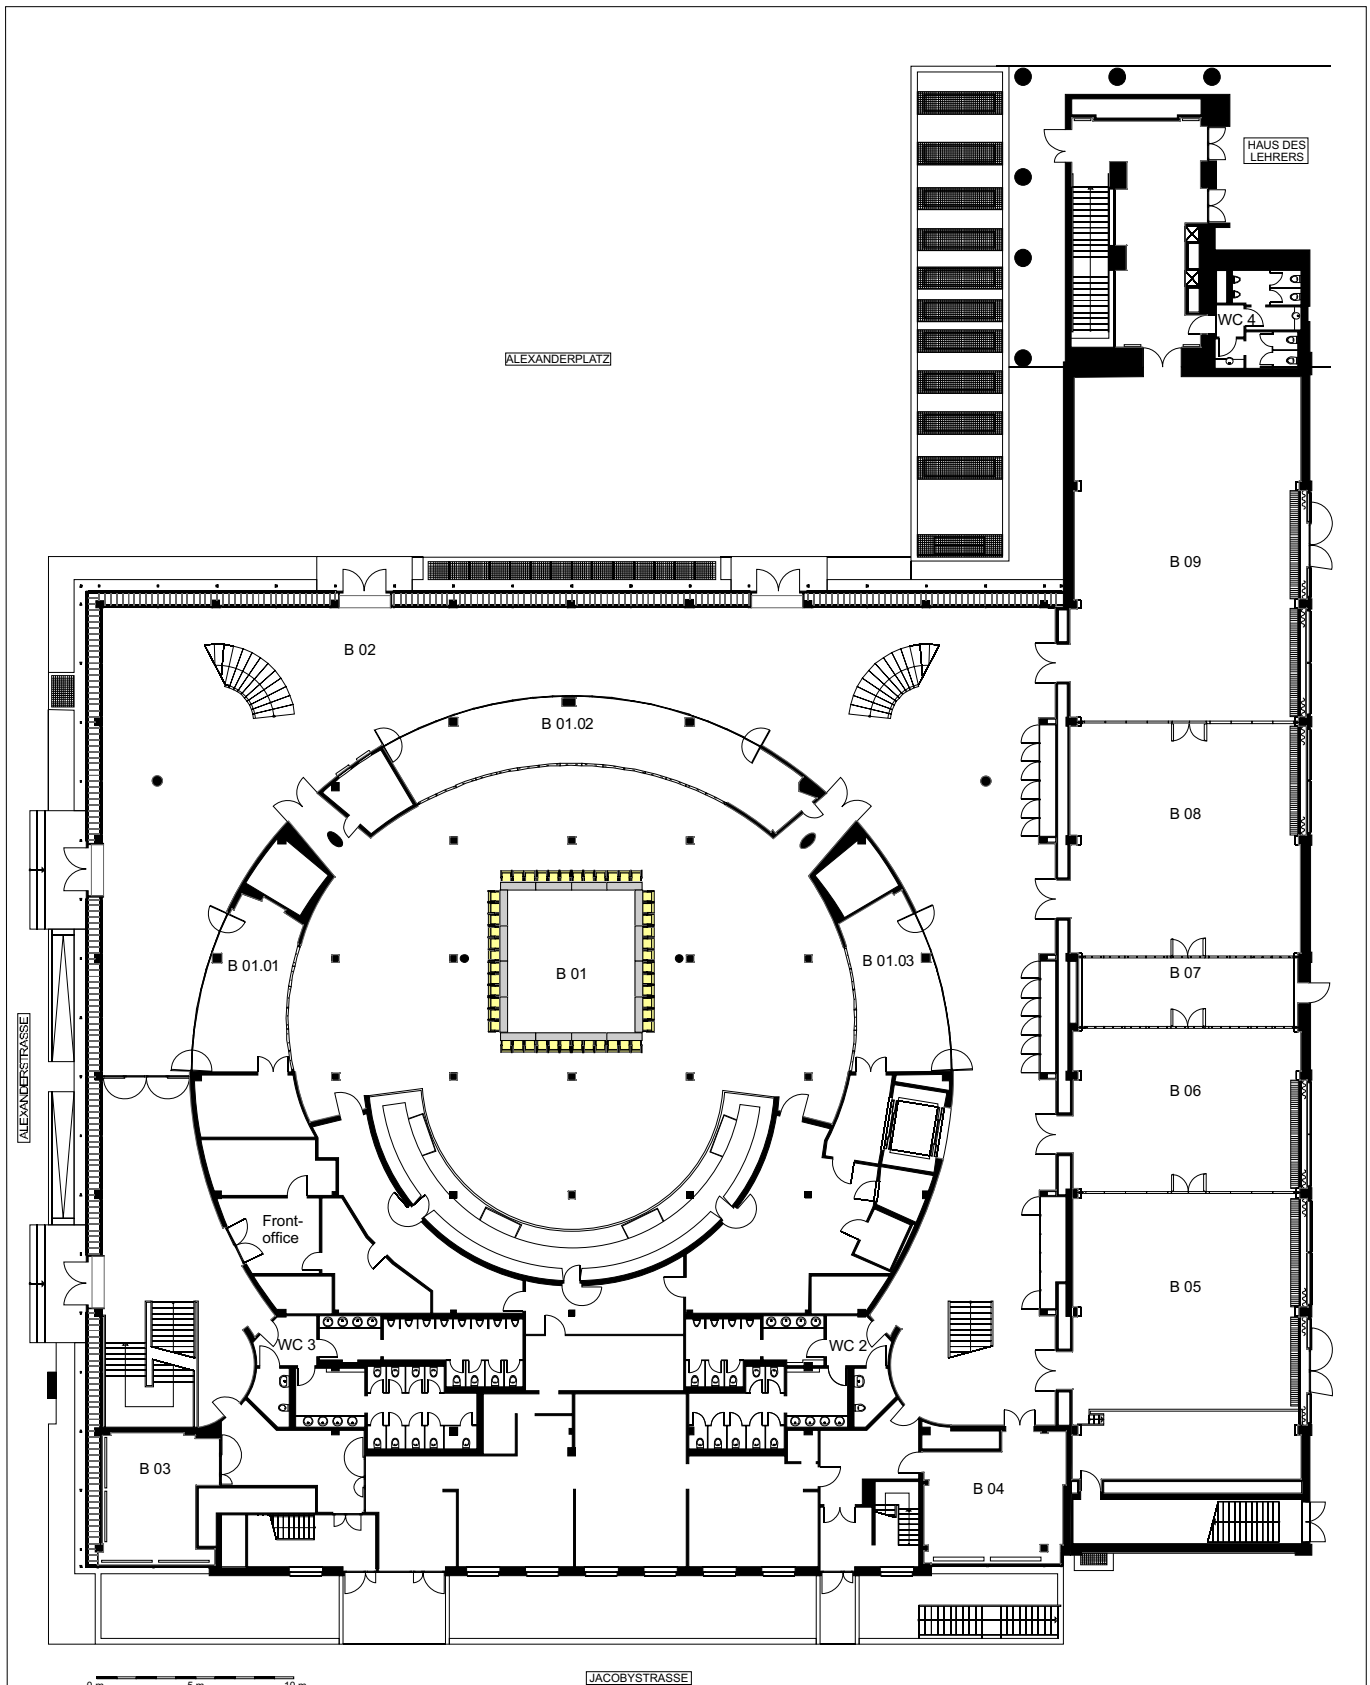

Raum	Bestuhlung	Raumnutzung	Kunde/Veranstalter:	Projekt/Veranstaltung:
B 01	48 im Karree			berliner congress center bcc Berliner Congress Center GmbH Alexanderstraße 11, 10178 Berlin Tel. 0049 (030) 23 80 67 50 Fax 0049 (030) 23 80 68 34 E-Mail: info@bcc-berlin.de www.bcc-berlin.de
			Datum der Veranstaltung:	
			Ebene B	
			Planungsstand:	
			Zuletzt bearbeitet und geprüft von:	
			Änderungen vorbehalten. Alle Maße sind vor Ort zu überprüfen. Diese Zeichnung ist Eigentum der bcc Berliner Congress Center GmbH. Sie ist urheberrechtlich geschützt und darf nur mit ausdrücklicher Genehmigung weiterverbreitet oder genutzt werden.