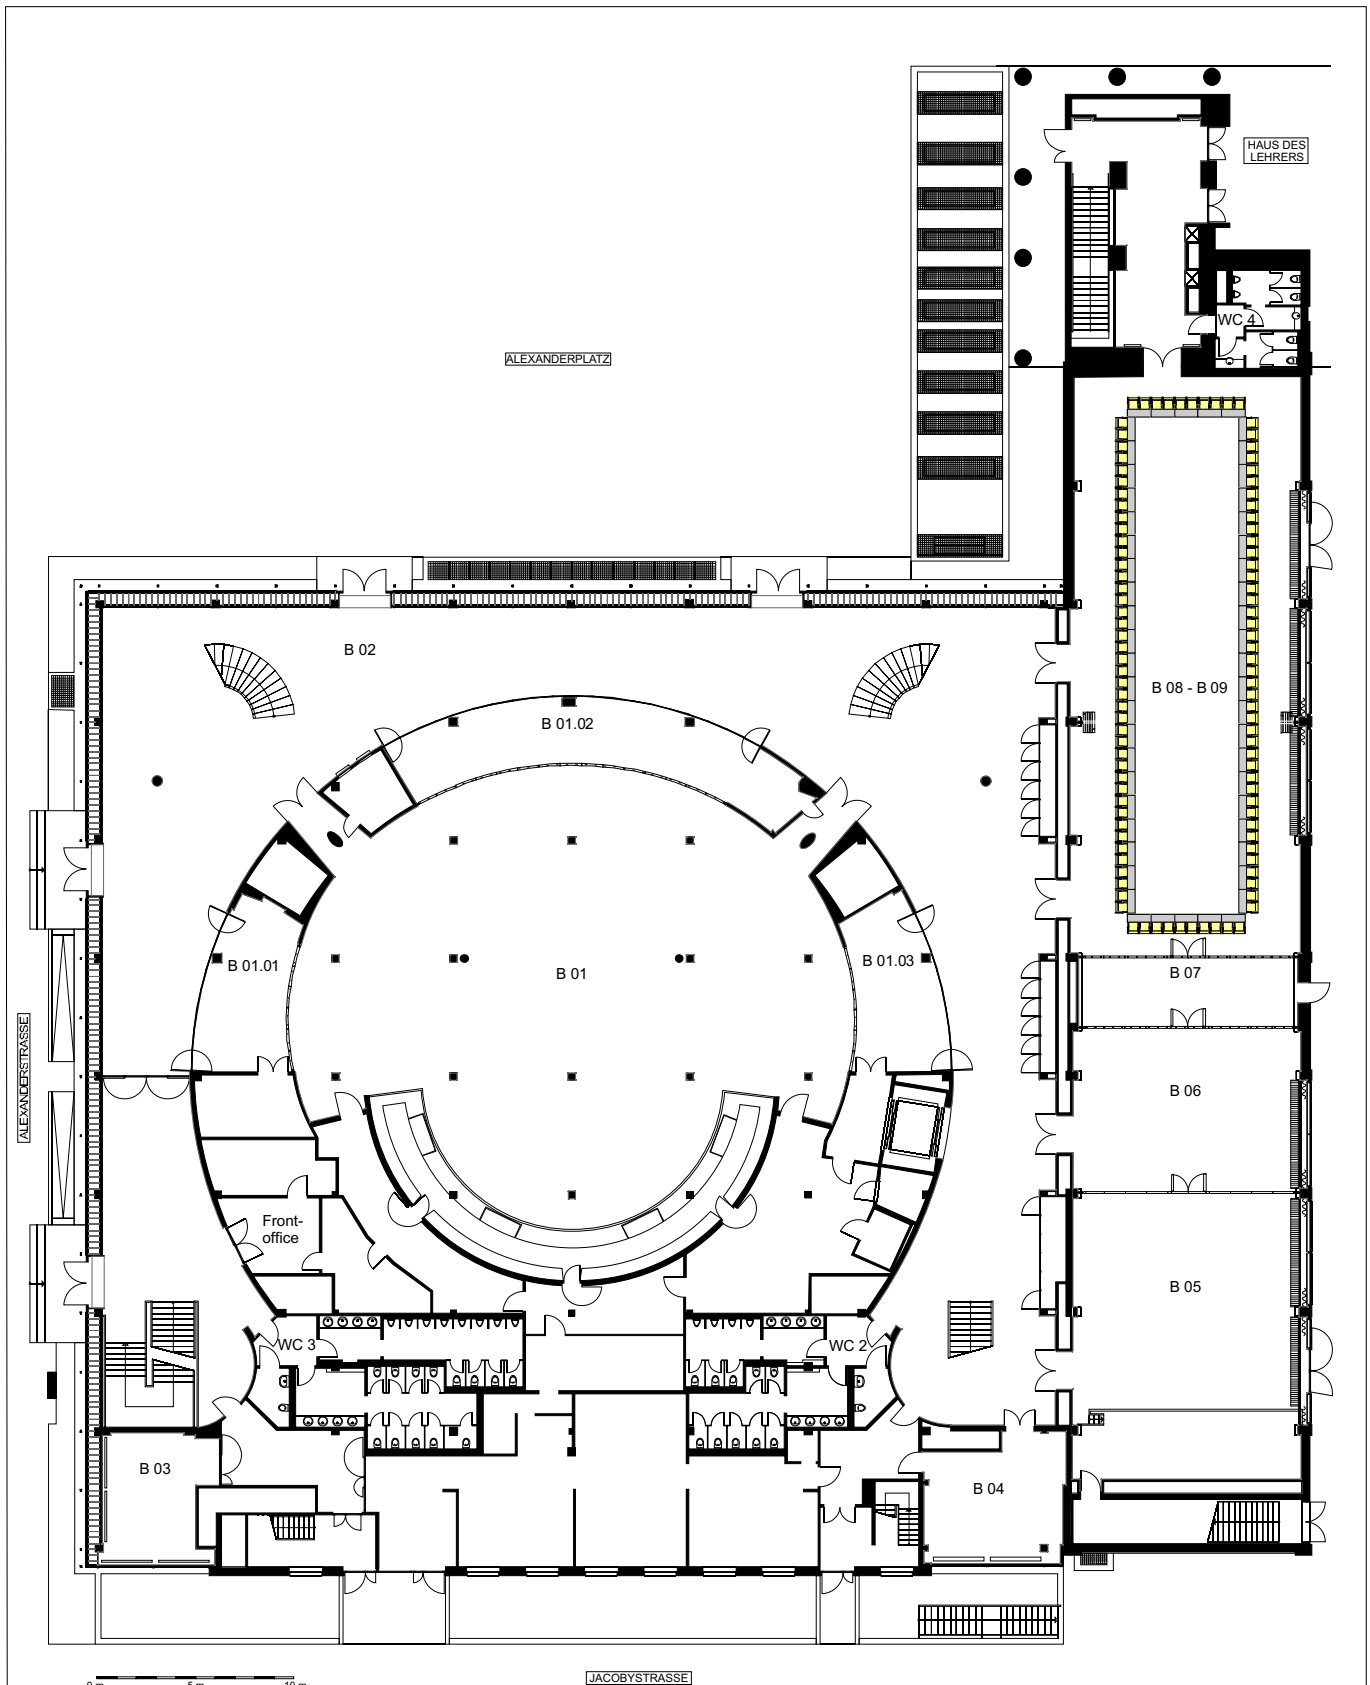

Raum	Bestuhlung	Raumnutzung	Kunde/Veranstalter:	Projekt/Veranstaltung:
B 08 - B 09	104 im Karree			berliner congress center bcc Berliner Congress Center GmbH Alexanderstraße 11, 10178 Berlin Tel. 0049 (030) 23 80 67 50 Fax 0049 (030) 23 80 68 34 E-Mail: info@bcc-berlin.de www.bcc-berlin.de
			Datum der Veranstaltung:	
			Ebene B	
			Planungsstand:	
			Zuletzt bearbeitet und geprüft von:	
			Änderungen vorbehalten. Alle Maße sind vor Ort zu überprüfen. Diese Zeichnung ist Eigentum der bcc Berliner Congress Center GmbH. Sie ist urheberrechtlich geschützt und darf nur mit ausdrücklicher Genehmigung weiterverbreitet oder genutzt werden.