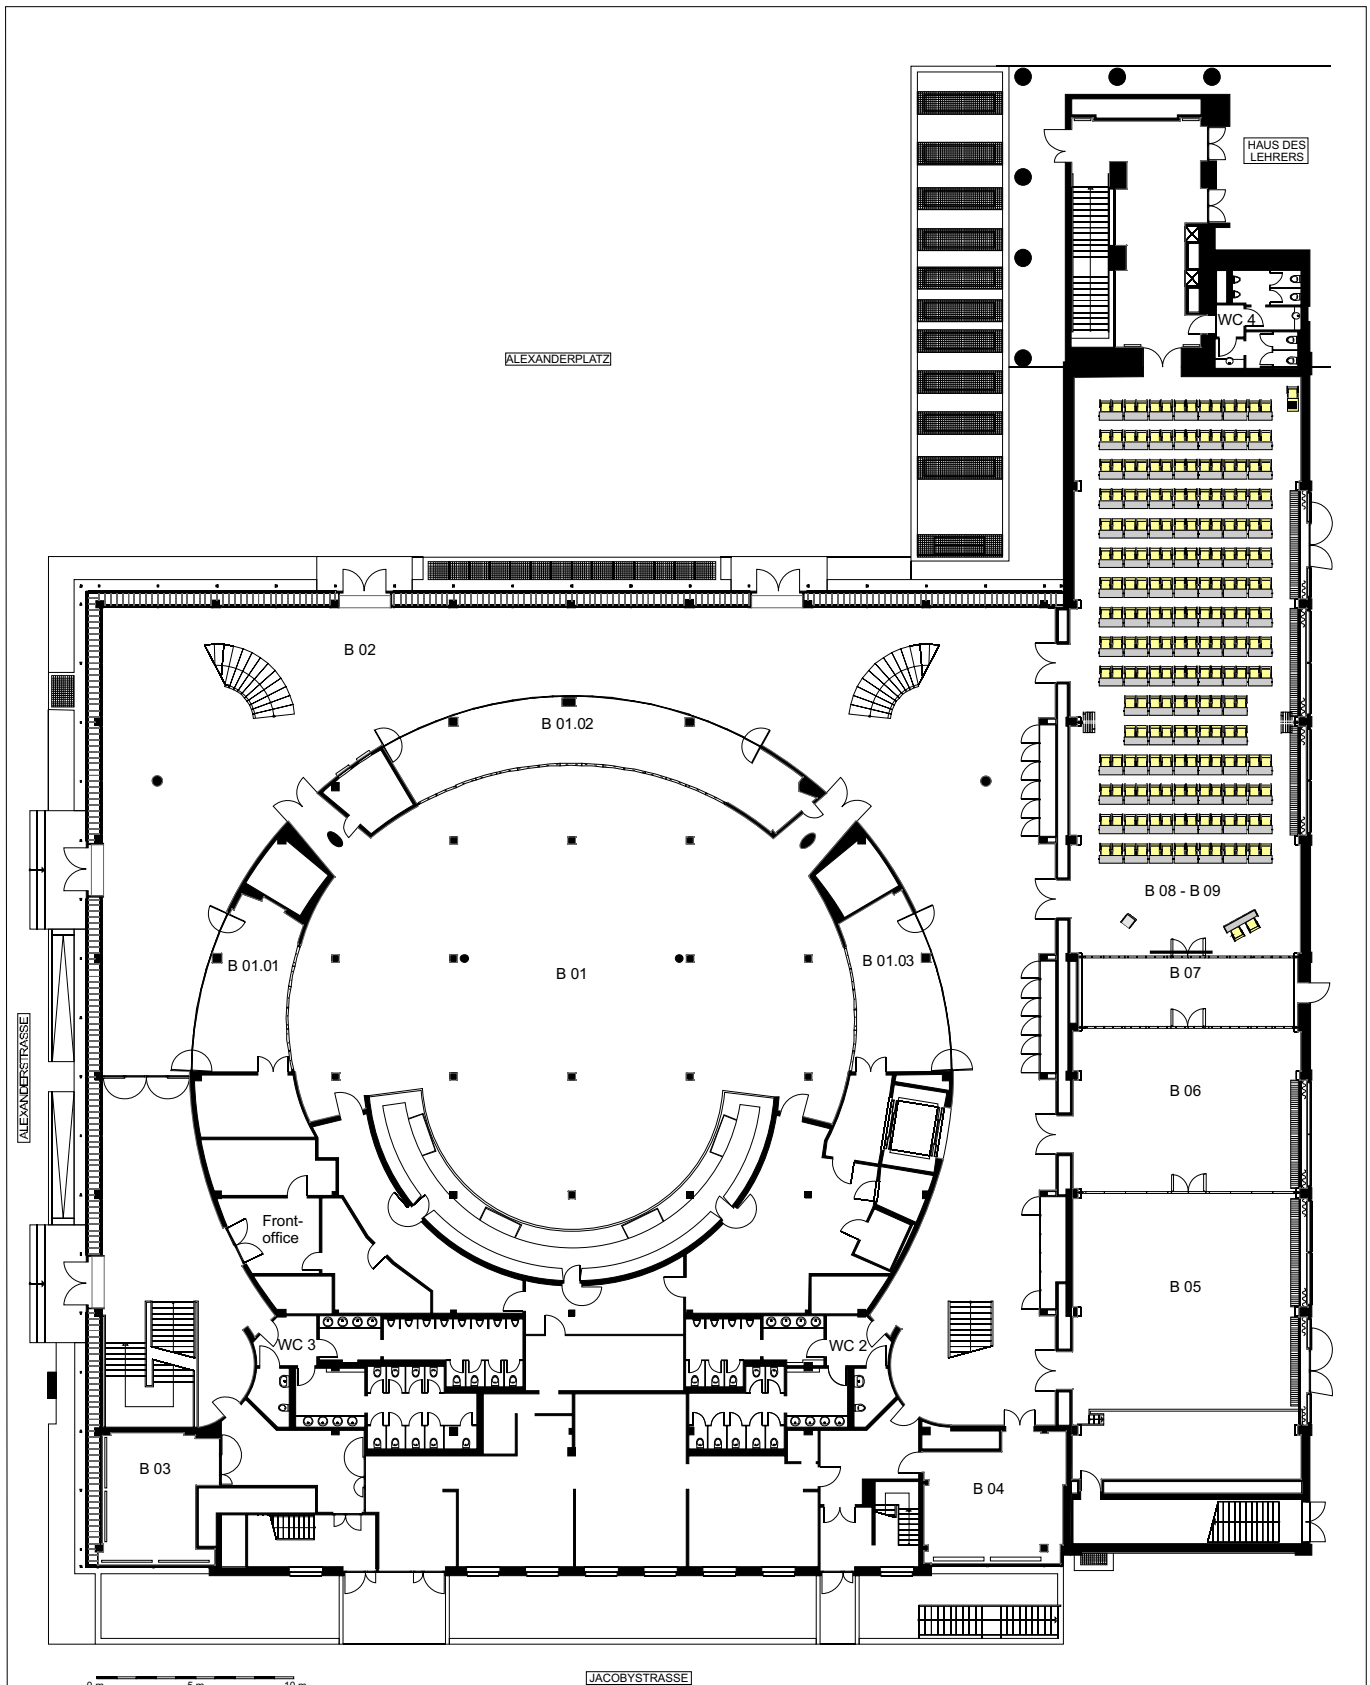

Raum	Bestuhlung	Raumnutzung	Kunde/Veranstalter:	Projekt/Veranstaltung:
B 08 - B 09	216 parlamentarisch			
			Datum der Veranstaltung:	berliner congress center bcc Berliner Congress Center GmbH Alexanderstraße 11, 10178 Berlin Tel. 0049 (030) 23 80 67 50 Fax 0049 (030) 23 80 68 34 E-Mail: info@bcc-berlin.de www.bcc-berlin.de
			Ebene B	
			Planungsstand:	
			Zuletzt bearbeitet und geprüft von:	
			Änderungen vorbehalten. Alle Maße sind vor Ort zu überprüfen. Diese Zeichnung ist Eigentum der bcc Berliner Congress Center GmbH. Sie ist urheberrechtlich geschützt und darf nur mit ausdrücklicher Genehmigung weiterverbreitet oder genutzt werden.