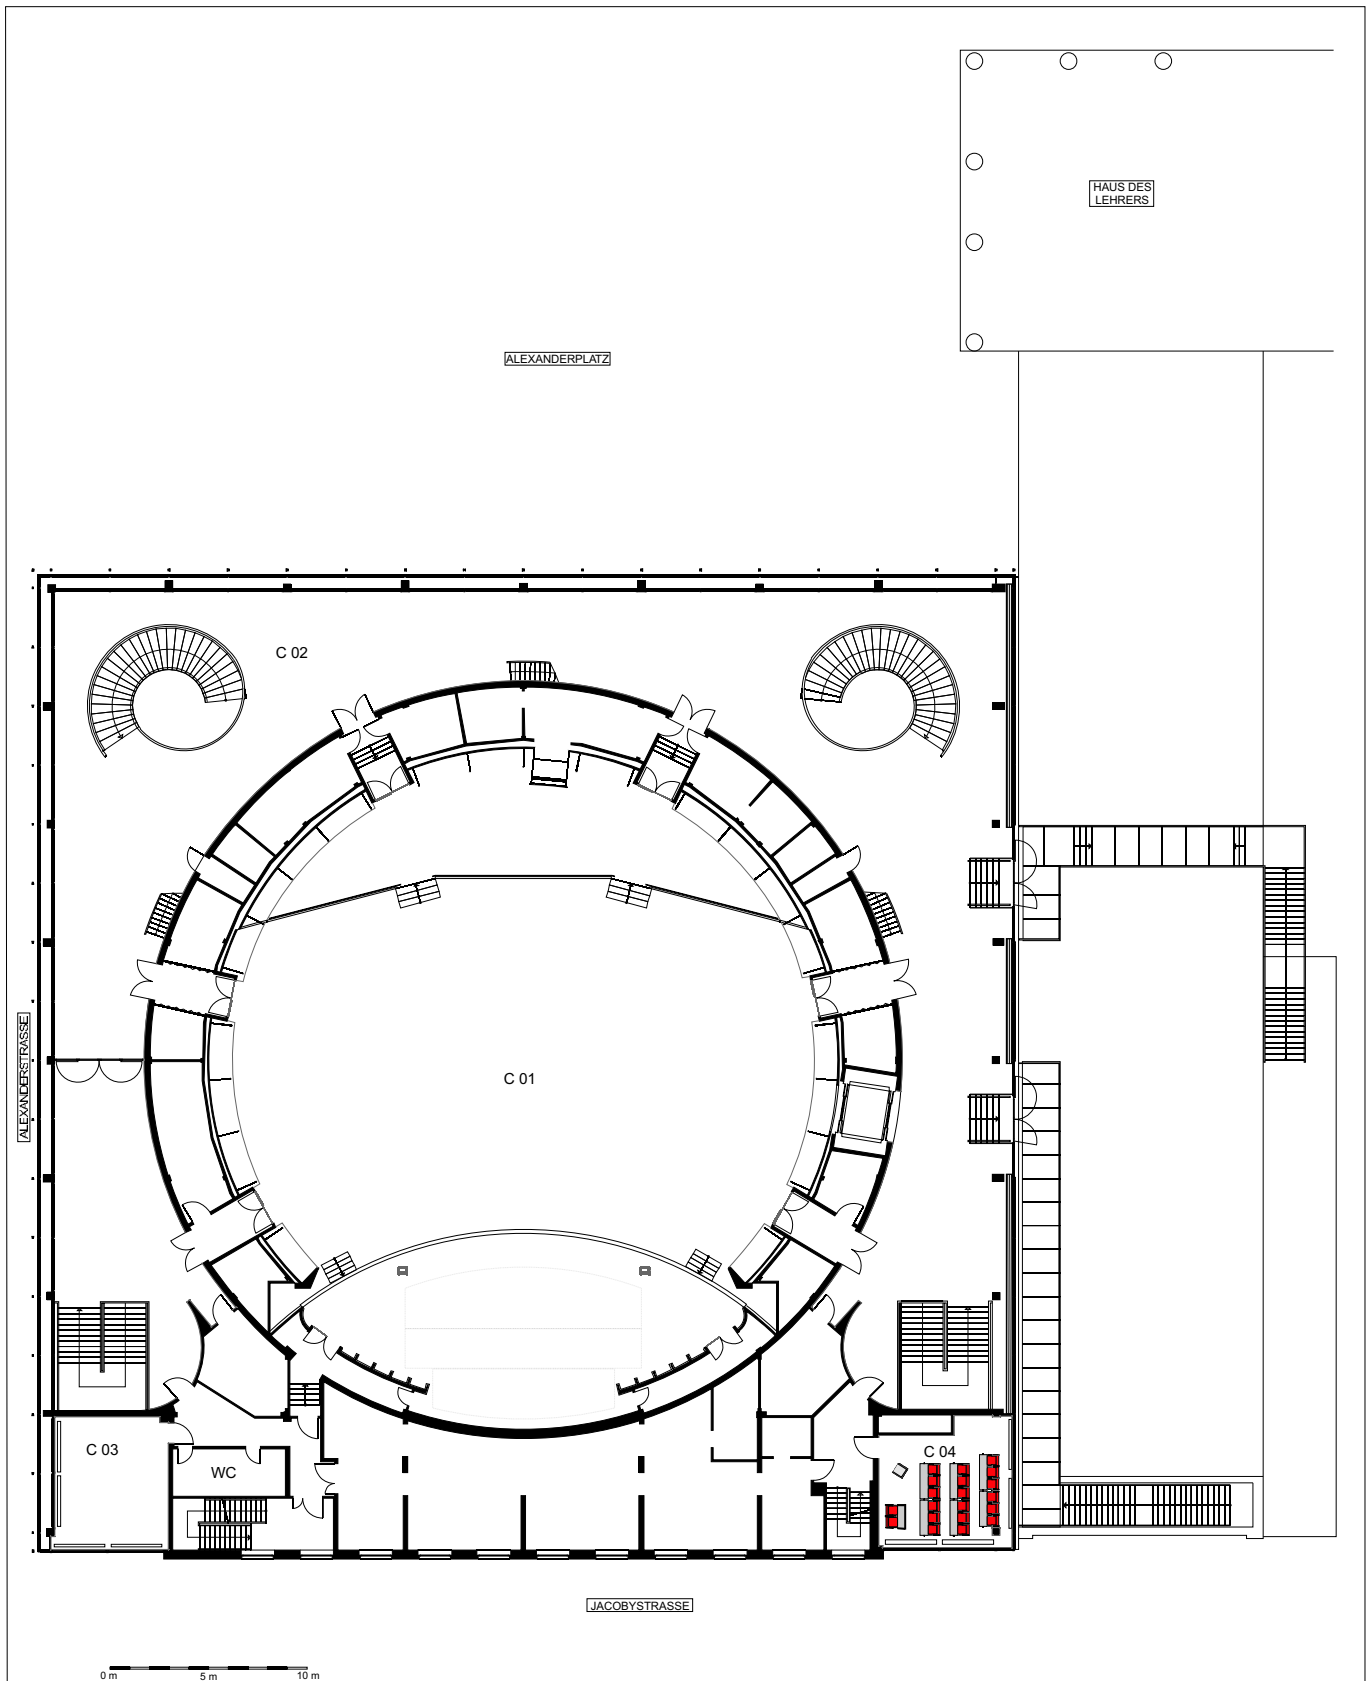

Raum	Bestuhlung	Raumnutzung	Kunde/Veranstalter:	Projekt/Veranstaltung:
C 04	18 parlamentarisch			bcc berliner congress center bcc Berliner Congress Center GmbH Alexanderstraße 11, 10178 Berlin Tel. 0049 (030) 23 80 67 50 Fax 0049 (030) 23 80 68 34 E-Mail: info@bcc-berlin.de www.bcc-berlin.de
			Datum der Veranstaltung:	
			Ebene C	
			Planungsstand:	
			Zuletzt bearbeitet und geprüft von:	
			Anderungen vorbehalten. Alle Maße sind vor Ort zu überprüfen. Diese Zeichnung ist Eigentum der bcc Berliner Congress Center GmbH. Sie ist urheberrechtlich geschützt und darf nur mit ausdrücklicher Genehmigung weiterverbreitet oder genutzt werden.