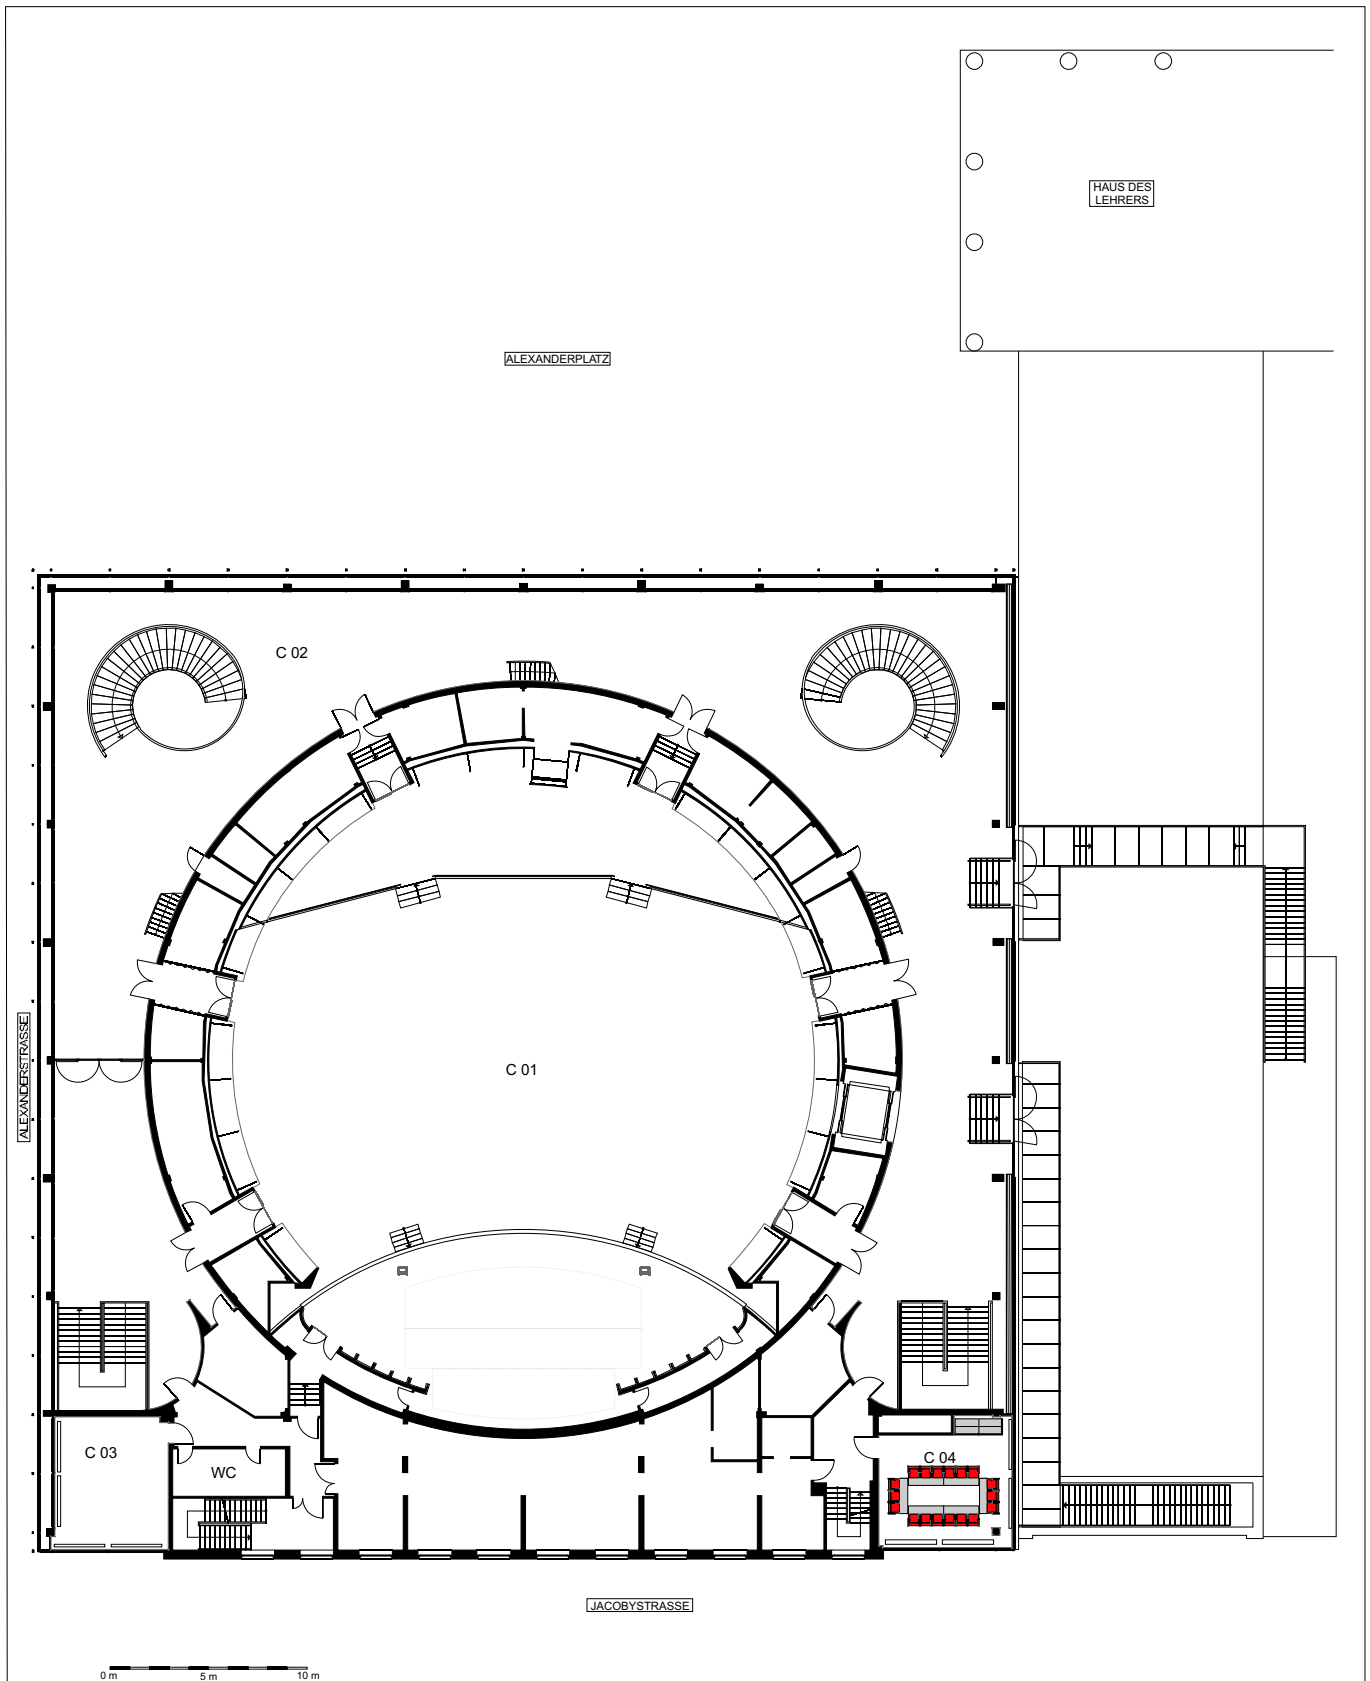

Raum	Bestuhlung	Raumnutzung	Kunde/Veranstalter:	Projekt/Veranstaltung:
C 04	18 im Karree			bcc berliner congress center bcc Berliner Congress Center GmbH Alexanderstraße 11, 10178 Berlin Tel. 0049 (030) 23 80 67 50 Fax 0049 (030) 23 80 68 34 E-Mail: info@bcc-berlin.de www.bcc-berlin.de
			Datum der Veranstaltung:	
			Ebene C	
			Planungsstand:	
			Zuletzt bearbeitet und geprüft von:	
			Änderungen vorbehalten. Alle Maße sind vor Ort zu überprüfen. Diese Zeichnung ist Eigentum der bcc Berliner Congress Center GmbH. Sie ist urheberrechtlich geschützt und darf nur mit ausdrücklicher Genehmigung weiterverbreitet oder genutzt werden.